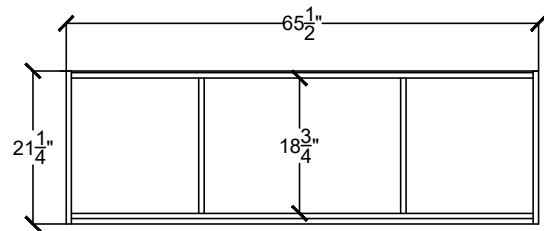

VANITY CABINETS 60-72"

RANV 6622 - _ _ _ - _ _ _