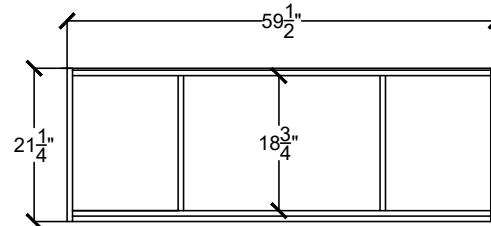

VANITY CABINETS 60-72"

RANV 6022 - _____ - _____ - _____

CENTER BOWL
OR DOUBLE BOWL

RANV 6022 2DR OR 2DL- _____ - _____ - _____

VANITY CABINETS 60-72"

RANV 6022 2DC-____-____-____

RANV 6022 4D-____-____-____