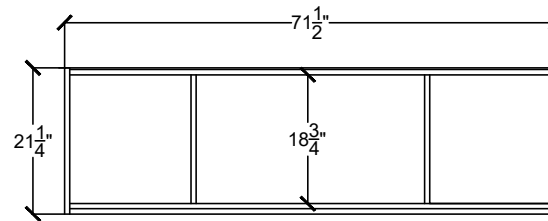

VANITY CABINETS 60-72"

RANV 6622 - _ _ _ - _ _ _

CENTER BOWL

RANV 6622 2DL OR 2DR- _ _ _ - _ _ _

VANITY CABINETS 60-72"

RANV 6622 2DC-____-____-____

RANV 6622 4D-____-____-____

VANITY CABINETS 60-72"