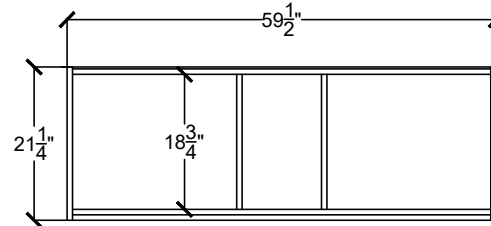

VANITY CABINETS 60-72"

RANV 6022 - _____ - _____ - _____

CENTER BOWL
OR DOUBLE BOWL

RANV 6022 2DR OR 2DL- _____ - _____ - _____

VANITY CABINETS 60-72"

RANV 6022 2DC-____-____-____

RANV 6022 4D-____-____-____