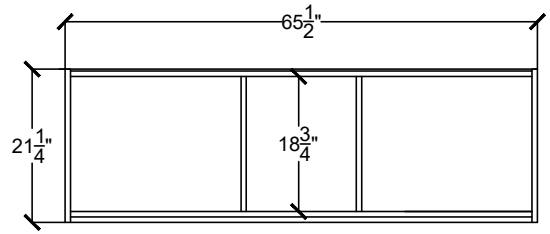

VANITY CABINETS 60-72"

RANV 6622 - _ _ _ - _ _ _

CENTER BOWL

RANV 6622 2DL OR 2DR- _ _ _ - _ _ _

VANITY CABINETS 60-72"

RANV 6622 2DC-____-____-____

RANV 6622 4D-____-____-____

VANITY CABINETS 60-72"