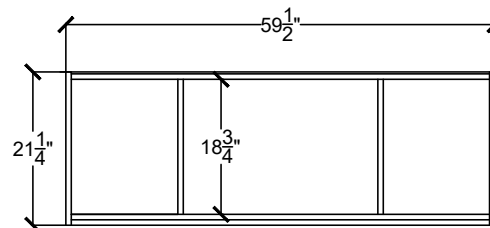

VANITY CABINETS 60-72"

RANV 6022 - _____ - _____ - _____

CENTER BOWL
OR DOUBLE BOWL

RANV 6022 2DR OR 2DL- _____ - _____ - _____

VANITY CABINETS 60-72"

RANV 6022 2DC-____-____-____

RANV 6022 4D-____-____-____