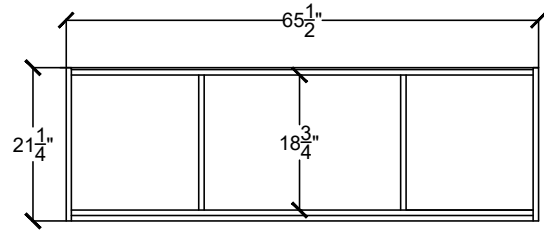

CENTER BOWL

RANV 6622 2DL OR 2DR- _ _ _ - _ _ _