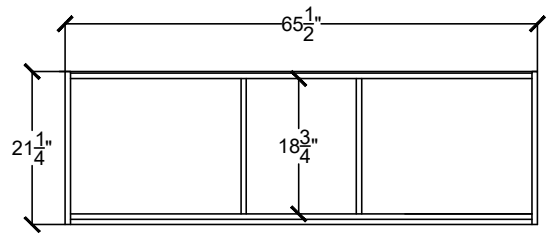

VANITY CABINETS 60-72"

RANV 6622 - _ _ _ - _ _ _

CENTER BOWL

RANV 6622 2DL OR 2DR- _ _ _ - _ _ _

VANITY CABINETS 60-72"

RANV 6622 2DC-____-____-____

RANV 6622 4D-____-____-____

VANITY CABINETS 60-72"