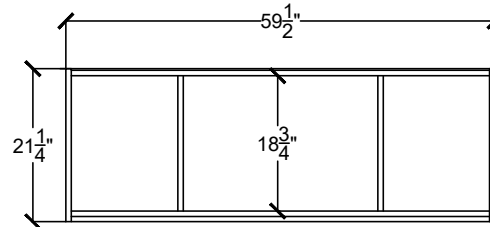

VANITY CABINETS 60-72"

RANV 6022 - _____ - _____ - _____

CENTER BOWL
OR DOUBLE BOWL

RANV 6022 2DR OR 2DL- _____ - _____ - _____

VANITY CABINETS 60-72"

RANV 6022 2DC-____-____-____

RANV 6022 4D-____-____-____