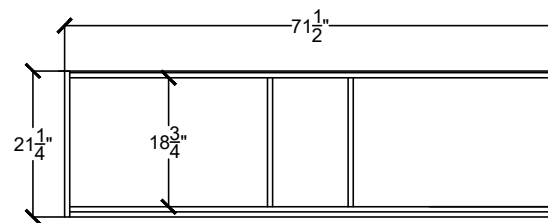

RANV 7222 - ____ - ____ - ____

CENTER BOWL
OR DOUBLE BOWL