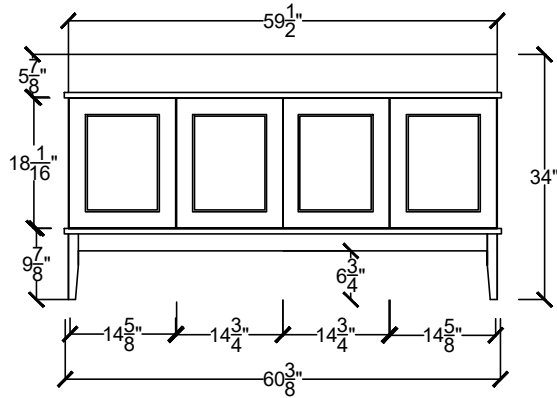

VANITY CABINETS 60-72"

RANV 6022 - _____ - _____ - _____

CENTER BOWL
OR DOUBLE BOWL

RANV 6022 2DR OR 2DL- _____ - _____ - _____

VANITY CABINETS 60-72"

RANV 6022 2DC-____-____-____

RANV 6022 4D-____-____-____

VANITY CABINETS 60-72"

RANV 6622 - _ _ _ - _ _ _

CENTER BOWL

RANV 6622 2DL OR 2DR- _ _ _ - _ _ _

VANITY CABINETS 60-72"

RANV 6622 2DC-____-____-____

RANV 6622 4D-____-____-____

VANITY CABINETS 60-72"